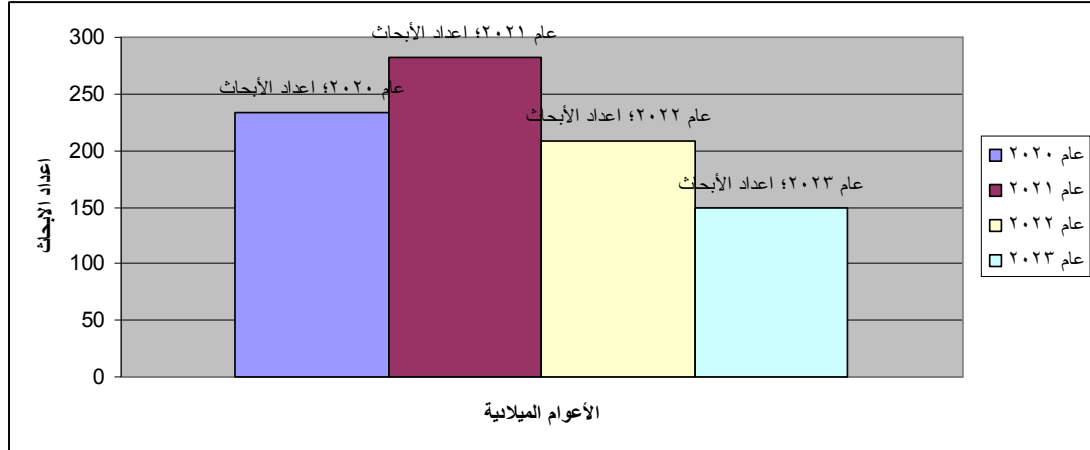

كلية التربية الرياضية
مركز الخدمة العامة للكفاءة البدنية والبحوث

احصائيات لبحاث المجلة العلمية بكلية التربية الرياضية - جامعة بنها

أعداد الأبحاث العلمية بالمجلة العلمية عن الفترة

من ٢٠٢٠/٤/١م إلى ٢٠٢٣/١٢/٣١م .

م	العام	اعداد الأبحاث
	٢٠٢٠	٢٣٤
١	٢٠٢١	٢٨٣
٢	٢٠٢٢	٢٠٩
٣	٢٠٢٣	١٤٩
اجمالي الابحاث		٨٧٥

شكل بياني يوضح أعداد الأبحاث العلمية بالمجلة العلمية عن الفترة

من ٢٠٢٠/٤/١م إلى ٢٠٢٣/١٢/٣١م .