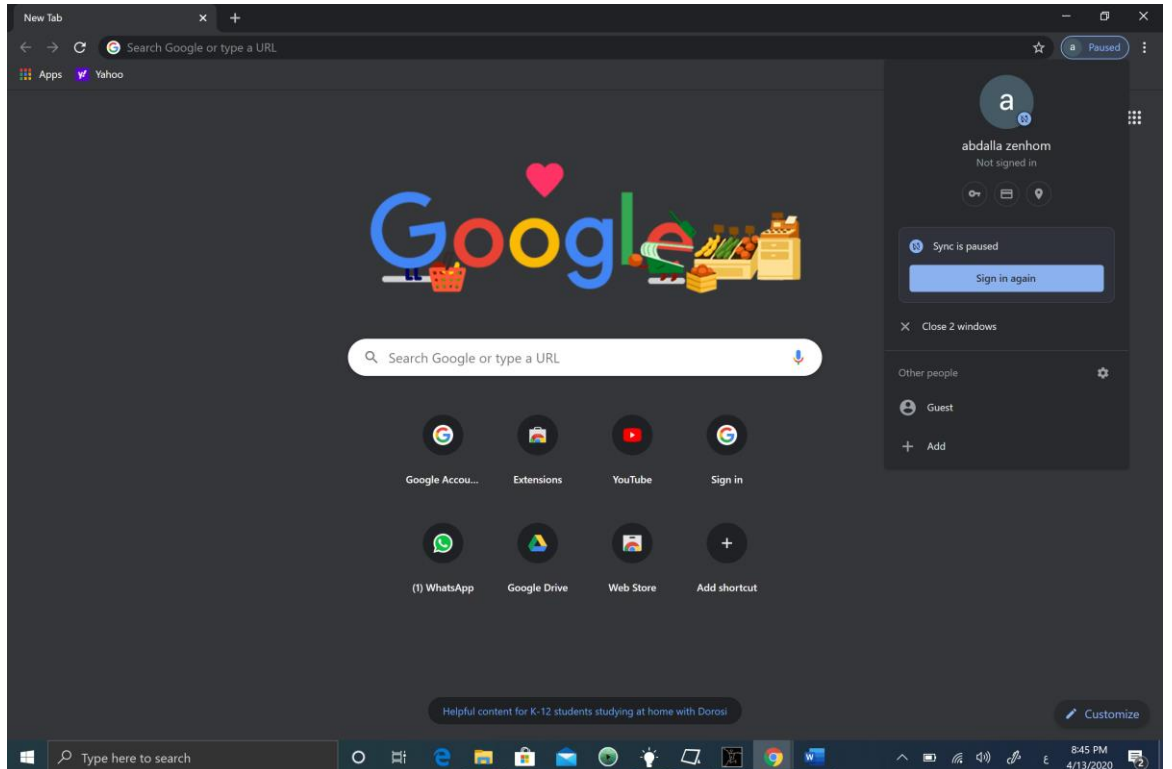

➤ **خطوات إنشاء حساب على**

Google

➤ **كيفية التسجيل على**

Google classroom من

الحاسب الآلي ومن الهاتف

المحمول

يتم فتح متصفح Google Chrome ثم يتم الضغط على الحساب أعلى اليمين من الصورة لتسجيل الدخول.

في حالة وجود حساب يتم تسجيل الدخول مباشرة – أما في حالة عدم وجود حساب يتم اختيار Sign Up واتباع إجراءات تسجيل حساب