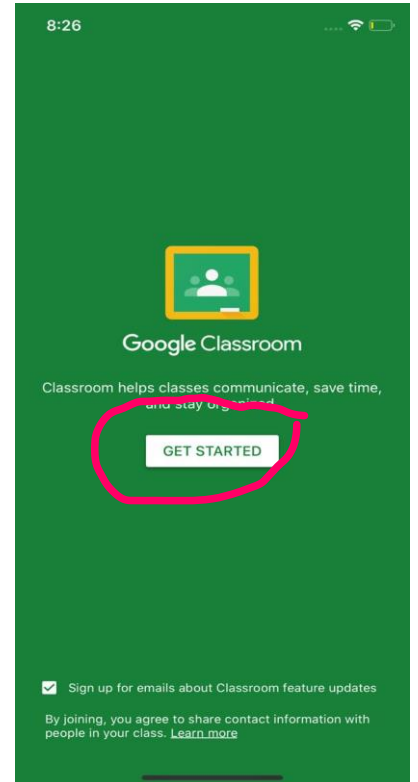

وبذلك تكون قد انضممت إلى Google classroom وعند ظهور هذه الشاشة عن التسجيل لأول مرة نقوم باختيار continue

قم باختيار (+) واختيار join class وقم بإدخال الكود الخاص بالمقرر لتسجيل الدخول.

وبذلك تكون قد انضممت إلى الفصل.

كما يمكن تحميل تطبيق Classroom على الهاتف المحمول؛ وذلك من خلال كتابة classroom في خانة البحث في المتجر الخاص بهاتفك Google play – App Store.

قم بفتح التطبيق من الهاتف وقم باختيار GET STARTED أو قم بإدخال بيانات حسابك التي سبق إعدادها مسبقاً.