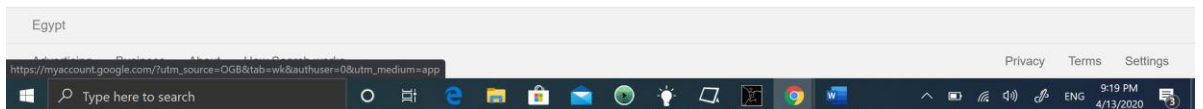

[Create account](#) Next

English (United States) Help Privacy Terms

قم بكتابة الإيميل هنا

قم بكتابة الرقم السري لتسجيل الدخول.

وبذلك تكون قد انتهيت من تسجيل الدخول لحسابك ومن ثم يتم فتح التطبيقات المتاحة من أعلى يمين الصفحة واختيار Class room من آخر القائمة المنسدلة في المتصفح.

وبذلك تكون قد انضممت إلى Google classroom وعند ظهور هذه الشاشة عن التسجيل لأول مرة نقوم باختيار continue

قم باختيار (+) واختيار join class وقم بإدخال الكود الخاص بالمقرر لتسجيل الدخول.

وبذلك تكون قد انضممت إلى الفصل.