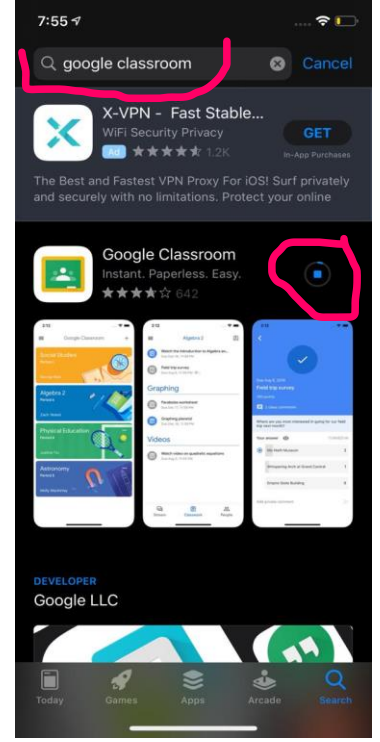

[Create account](#) Next

English (United States) Help Privacy Terms

قم بكتابة الإيميل هنا

قم بكتابة الرقم السري لتسجيل الدخول.

وبذلك تكون قد انتهيت من تسجيل الدخول لحسابك ومن ثم يتم فتح التطبيقات المتاحة من أعلى يمين الصفحة واختيار Class room من آخر القائمة المنسدلة في المتصفح.

وبذلك تكون قد انضممت إلى Google classroom وعند ظهور هذه الشاشة عن التسجيل لأول مرة نقوم باختيار continue

قم باختيار (+) واختيار join class وقم بإدخال الكود الخاص بالمقرر لتسجيل الدخول.

وبذلك تكون قد انضممت إلى الفصل.

كما يمكن تحميل تطبيق Classroom على الهاتف المحمول؛ وذلك من خلال كتابة classroom في خانة البحث في المتجر الخاص بهاتفك Google play – App Store.

قم بفتح التطبيق من الهاتف وقم باختيار GET STARTED أو قم بإدخال بيانات حسابك التي سبق إعدادها مسبقاً.